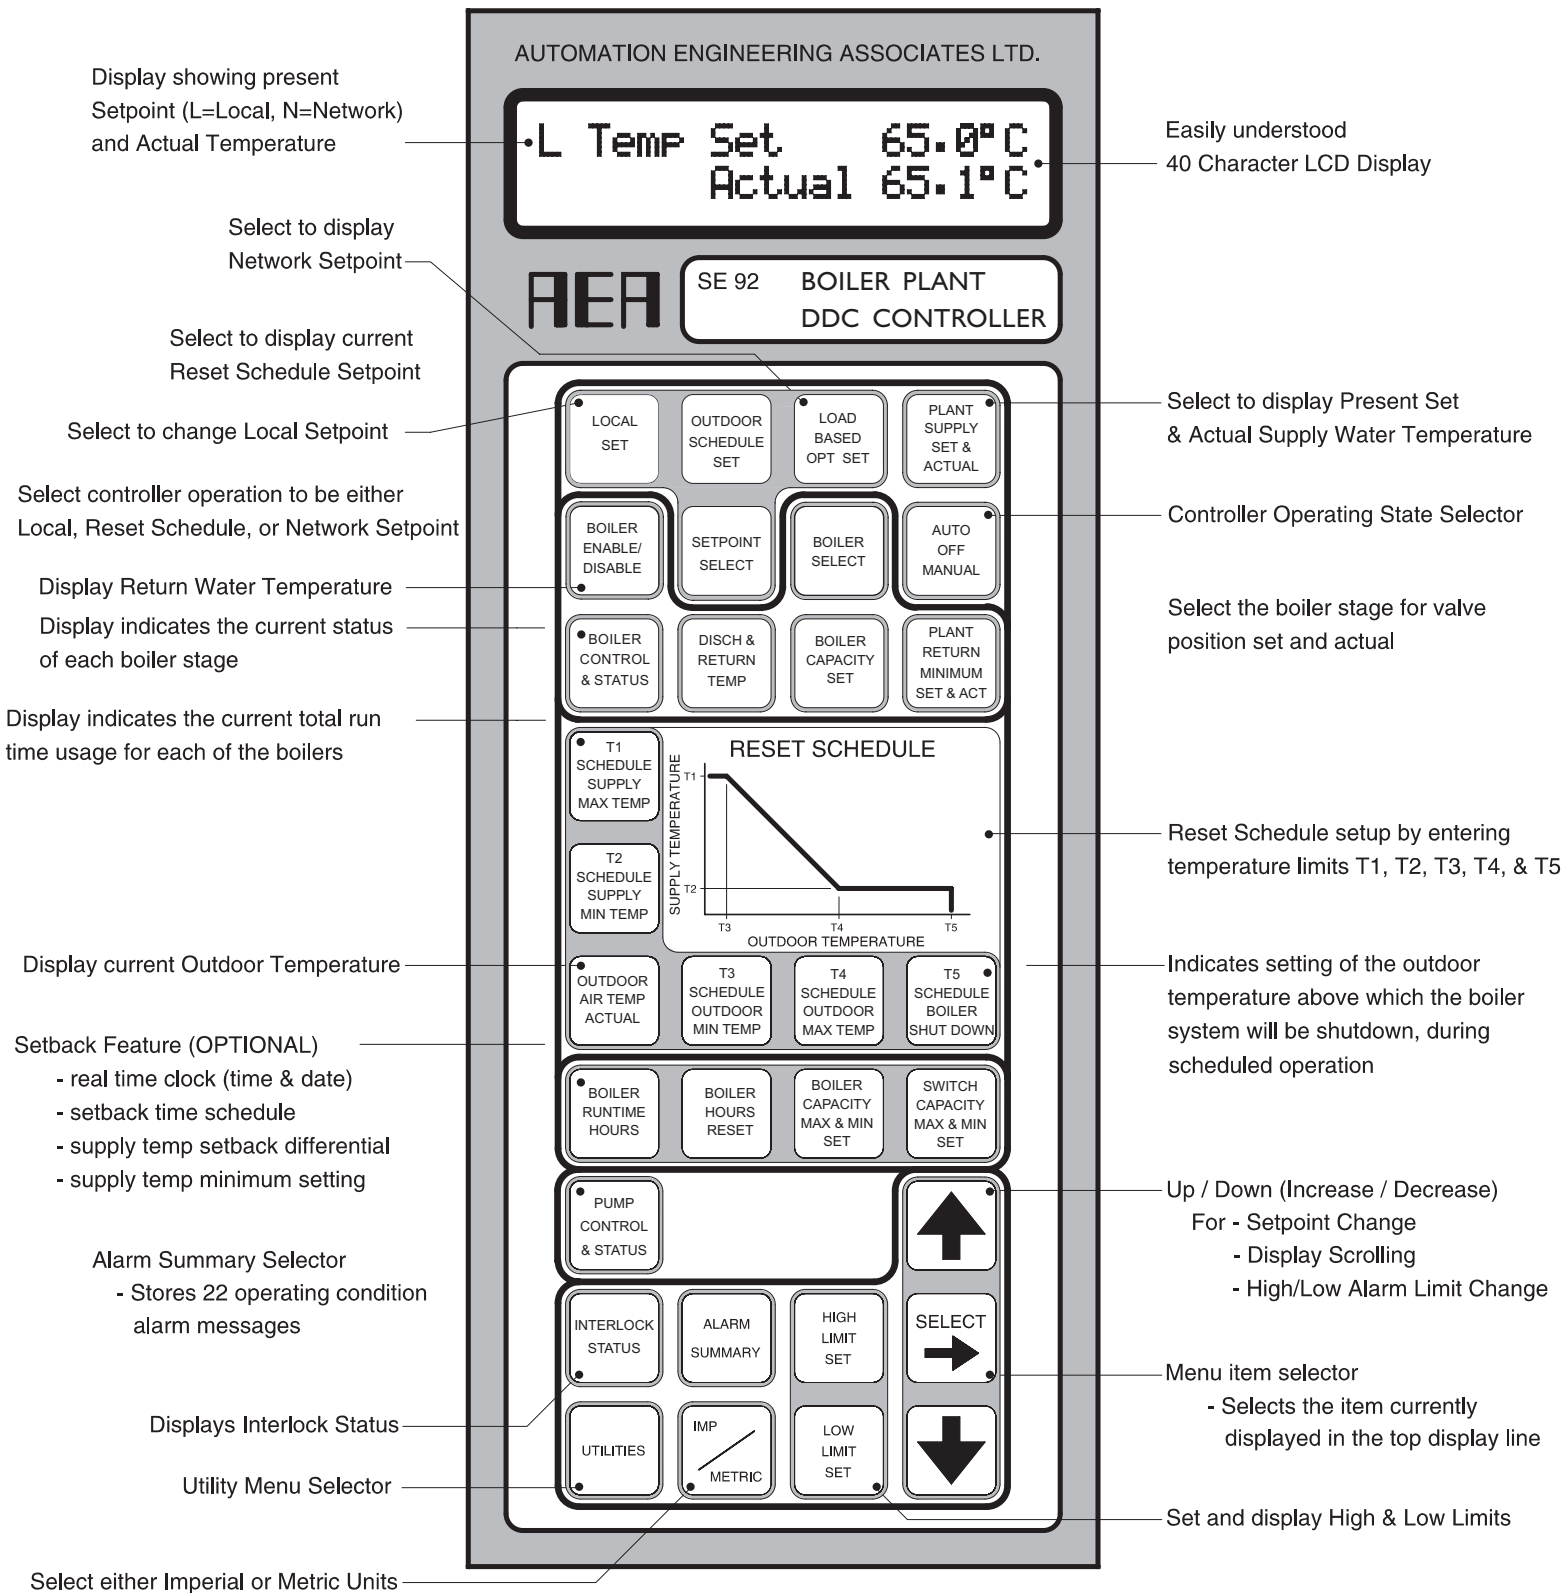

SE 92

BOILER PLANT DDC CONTROLLER

Scale : 80% Actual Size